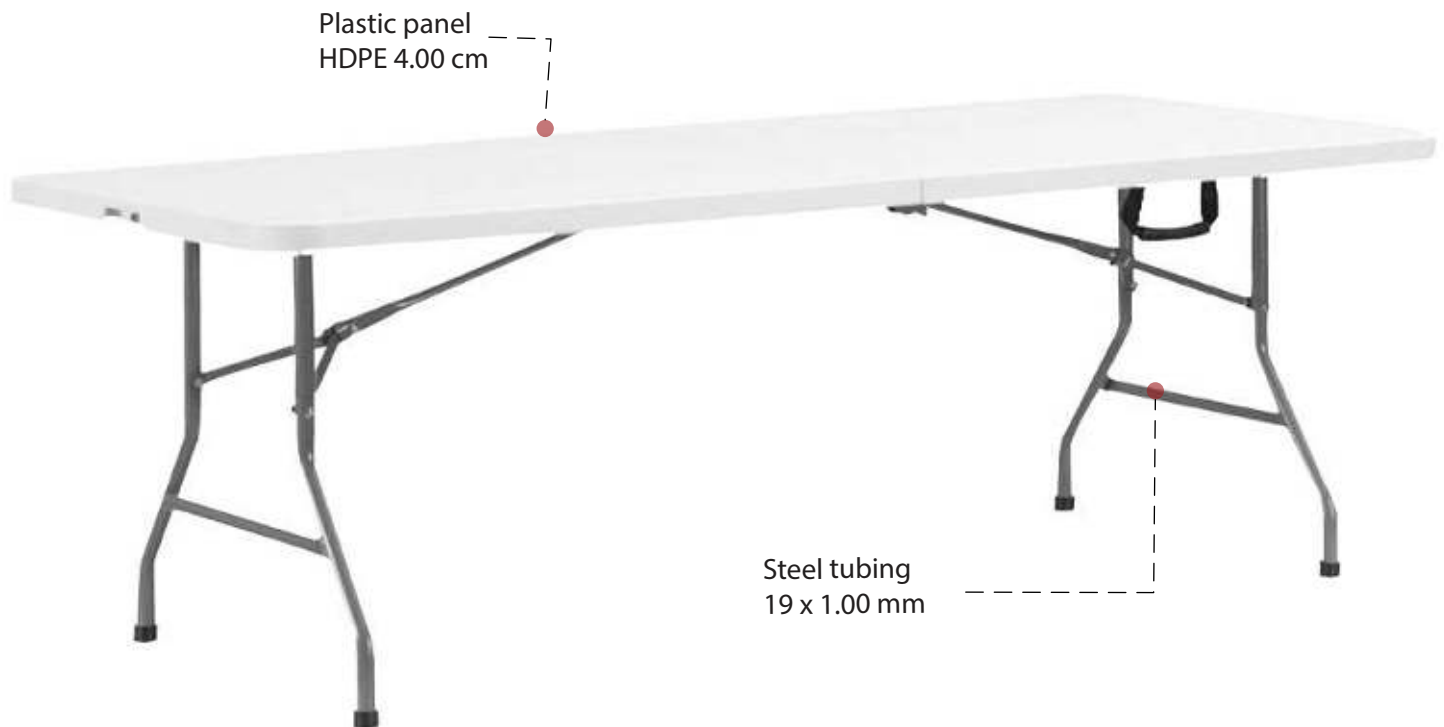

FOLDING WHITE TABLES Z

Código:	Cantidad:	Descripción:	Medidas:	Lts:	Código de barras:	Piezas por empaque:
9748	1	Folding Table Z	70.8" x 29.7" x 28.7"	-	07501922603094	4